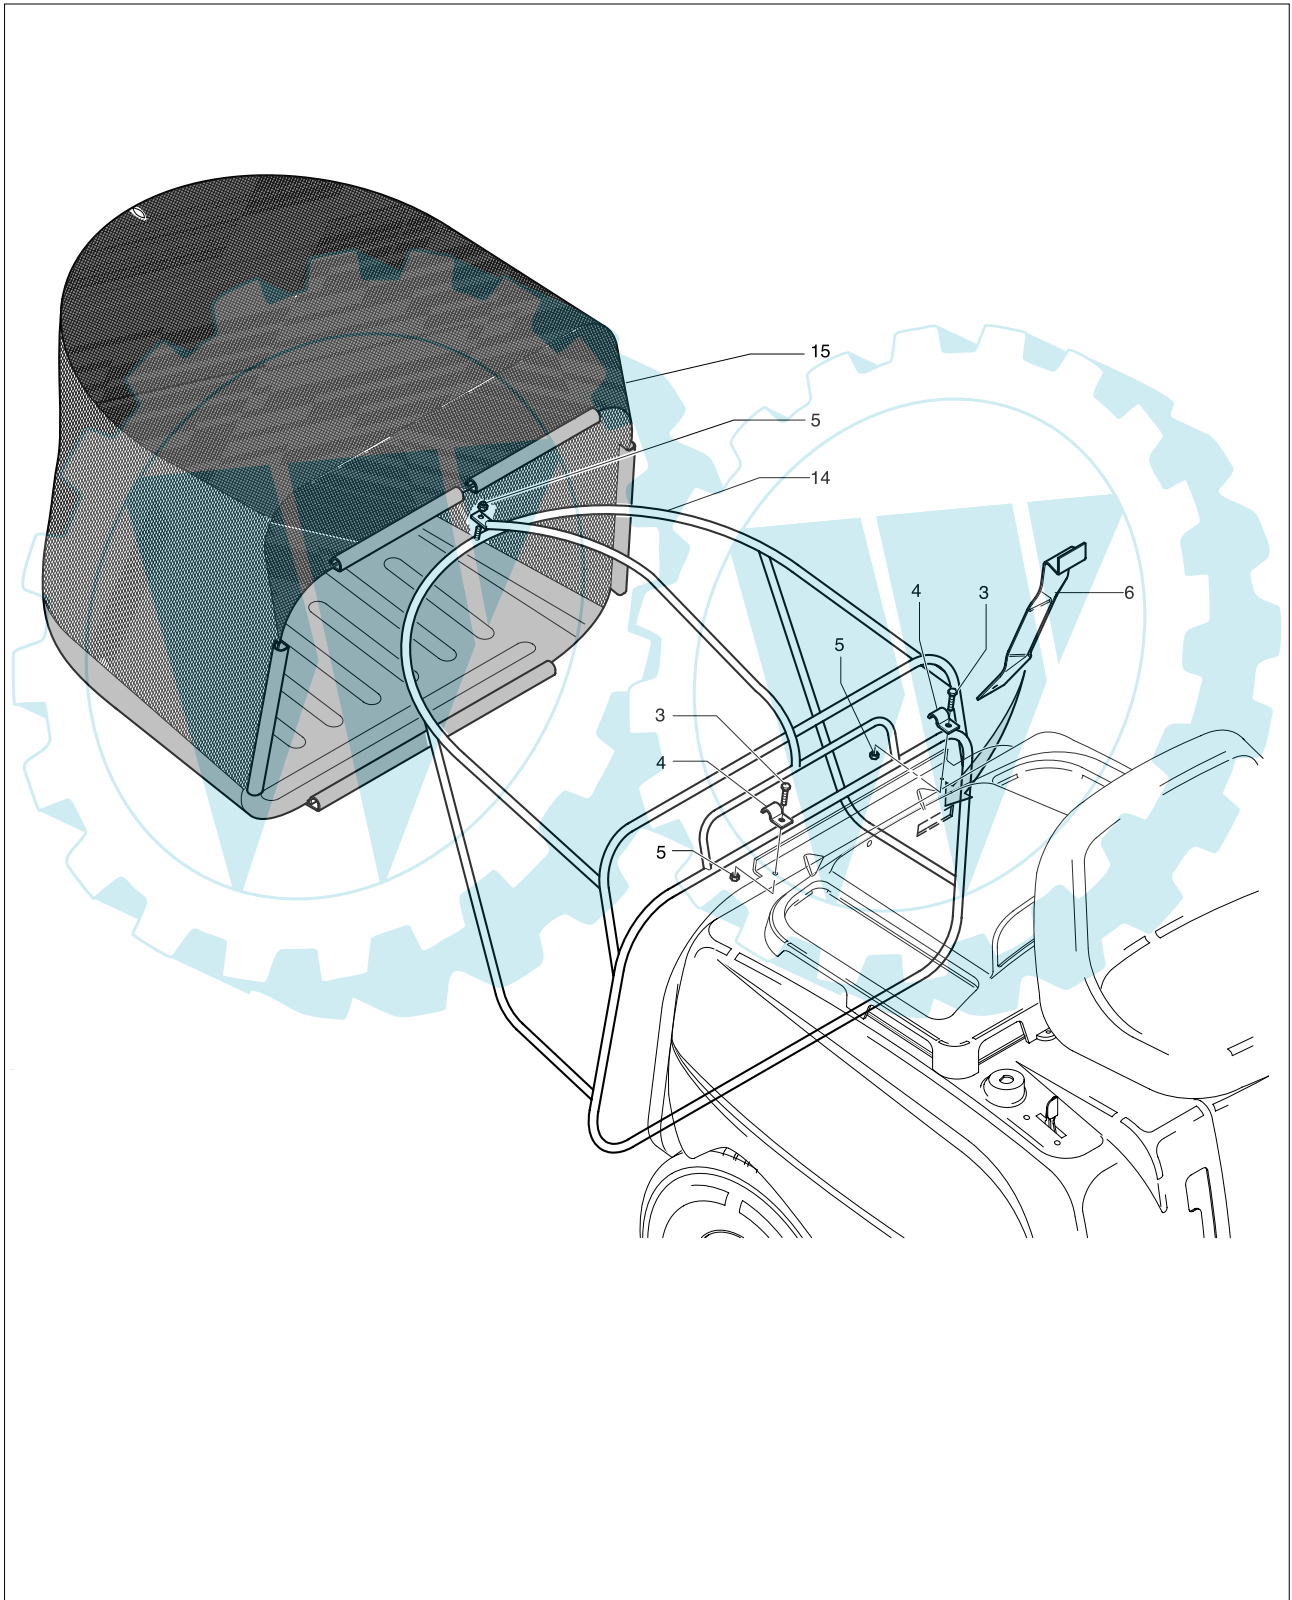

brand	Mr Bricolage
-------	---------------------

date	FEB/03	SHEET15/18
------	--------	------------

Model

CHOPPER 26" 10.5HP

Product number

953878271

brand **Mr Bricolage** date

feb-04