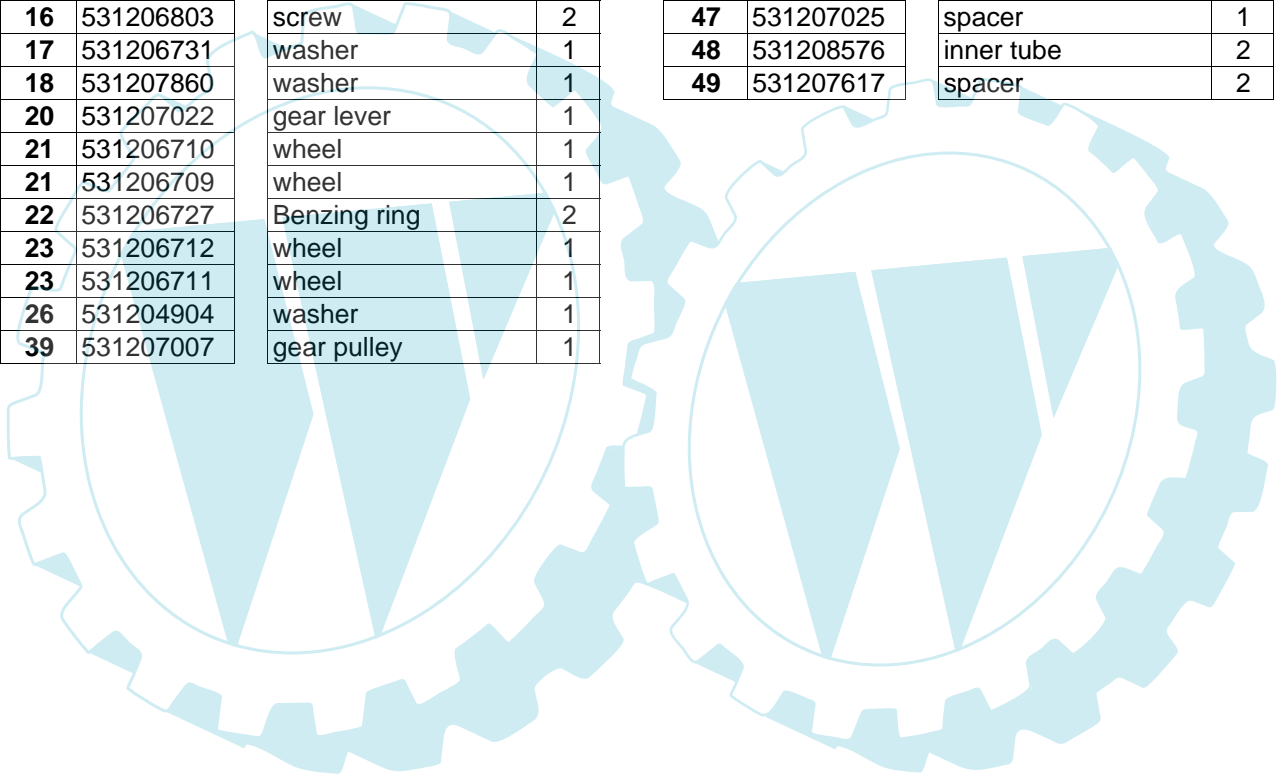

Model

CHOPPER 26" 10.5HP G

Product number

9 5

Pos.	PN ELX	DESCRIPTION	Q.ty
1	531206922	screw	1
10	531204922	washer	8
11	531208599	nut	9
12	531212310	transmission	1
13	531206725	spacer	3
14	531206726	tab	2
15	531206681	screw	8
16	531206803	screw	2
17	531206731	washer	1
18	531207860	washer	1
20	531207022	gear lever	1
21	531206710	wheel	1
21	531206709	wheel	1
22	531206727	Benzing ring	2
23	531206712	wheel	1
23	531206711	wheel	1
26	531204904	washer	1
39	531207007	gear pulley	1

Pos.	PN ELX	DESCRIPTION	Q.ty
40	531207014	gear lever	1
41	531208451	seeger	1
42	531207026	tab	1
43	531207024	knob	1
44	531207027	washer	1
45	531206653	cotter pin	2
46	531207016	rod	1
47	531207025	spacer	1
48	531208576	inner tube	2
49	531207617	spacer	2