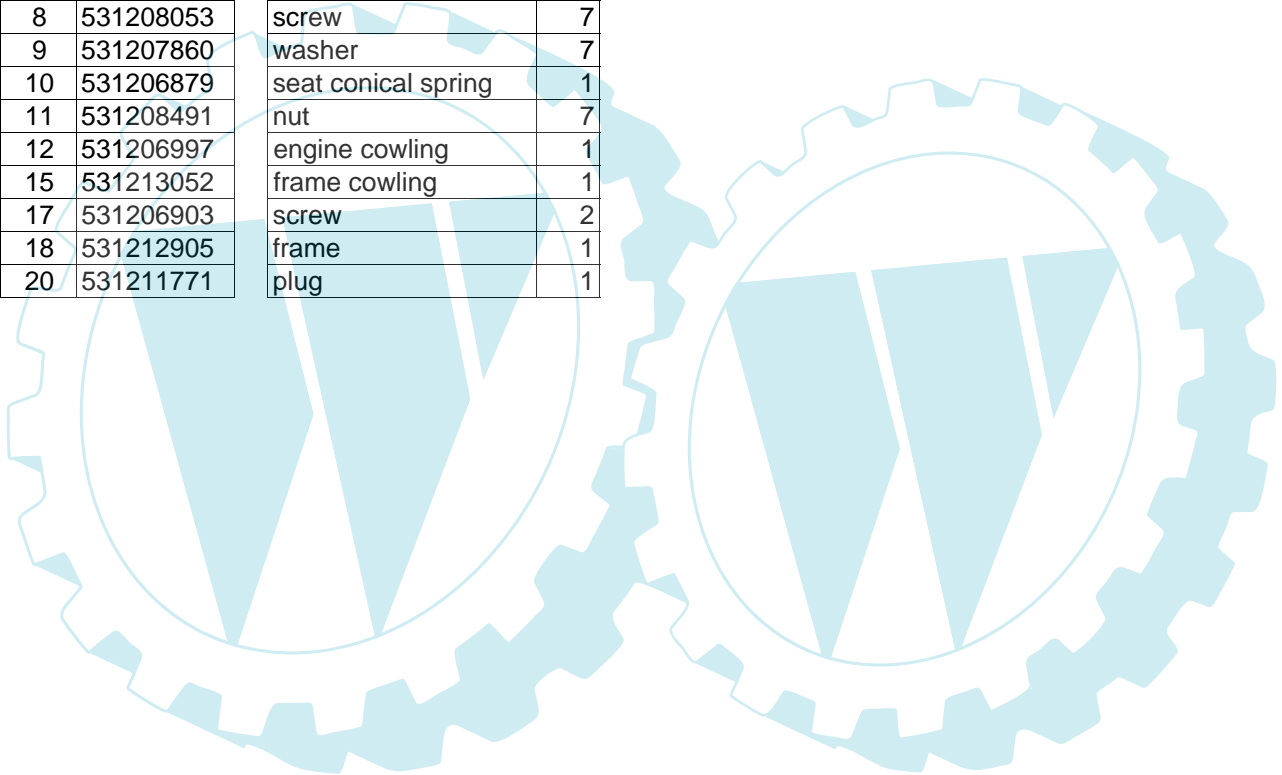

brand **Mr Bricolage**

date feb-04 SHEET 8/18

Model

CHOPPER 26" 10.5HP G

Product number

953878271

Pos.	PN ELX	DESCRIPTION	Q.ty
1	531212155	seat	1
2	531206877	seat fixture plate	1
3	531206878	screw	1
4	531204904	washer	4
5	531206617	washer	4
6	531208585	screw	4
7	531208599	nut	1
8	531208053	screw	7
9	531207860	washer	7
10	531206879	seat conical spring	1
11	531208491	nut	7
12	531206997	engine cowling	1
15	531213052	frame cowling	1
17	531206903	screw	2
18	531212905	frame	1
20	531211771	plug	1

Pos.	PN ELX	DESCRIPTION	Q.ty