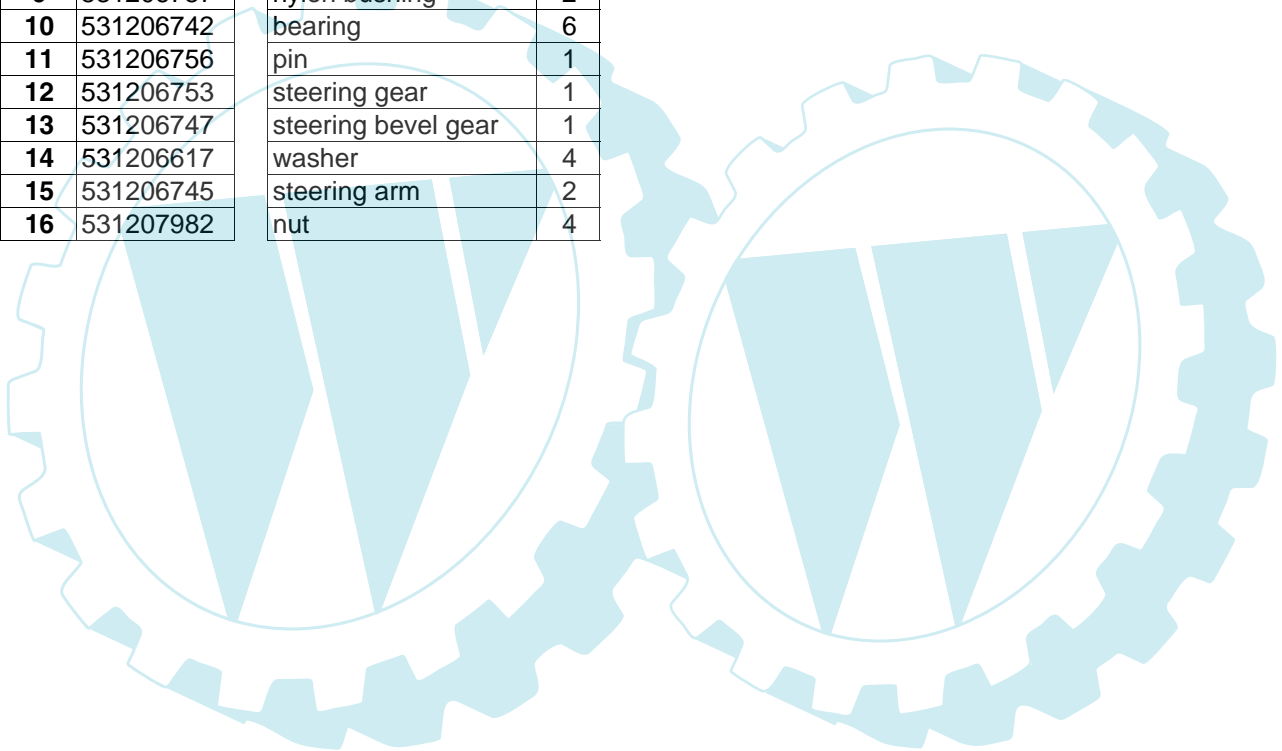

brand **Mr Bricolage**

date feb-04 SHEET 10/18

Model

CHOPPER 26" 10.5HP G

Product number

953878271

Pos.	PN ELX	DESCRIPTION	Q.ty
1	531206749	steering wheel	1
2	531206750	pin	1
3	531206929	green-red led	1
4	531207002	steering cover tower	1
5	531206751	steering shaft	1
7	531206727	Benzing ring	1
8	531206725	spacer	1
9	531206757	nylon bushing	2
10	531206742	bearing	6
11	531206756	pin	1
12	531206753	steering gear	1
13	531206747	steering bevel gear	1
14	531206617	washer	4
15	531206745	steering arm	2
16	531207982	nut	4

Pos.	PN ELX	DESCRIPTION	Q.ty