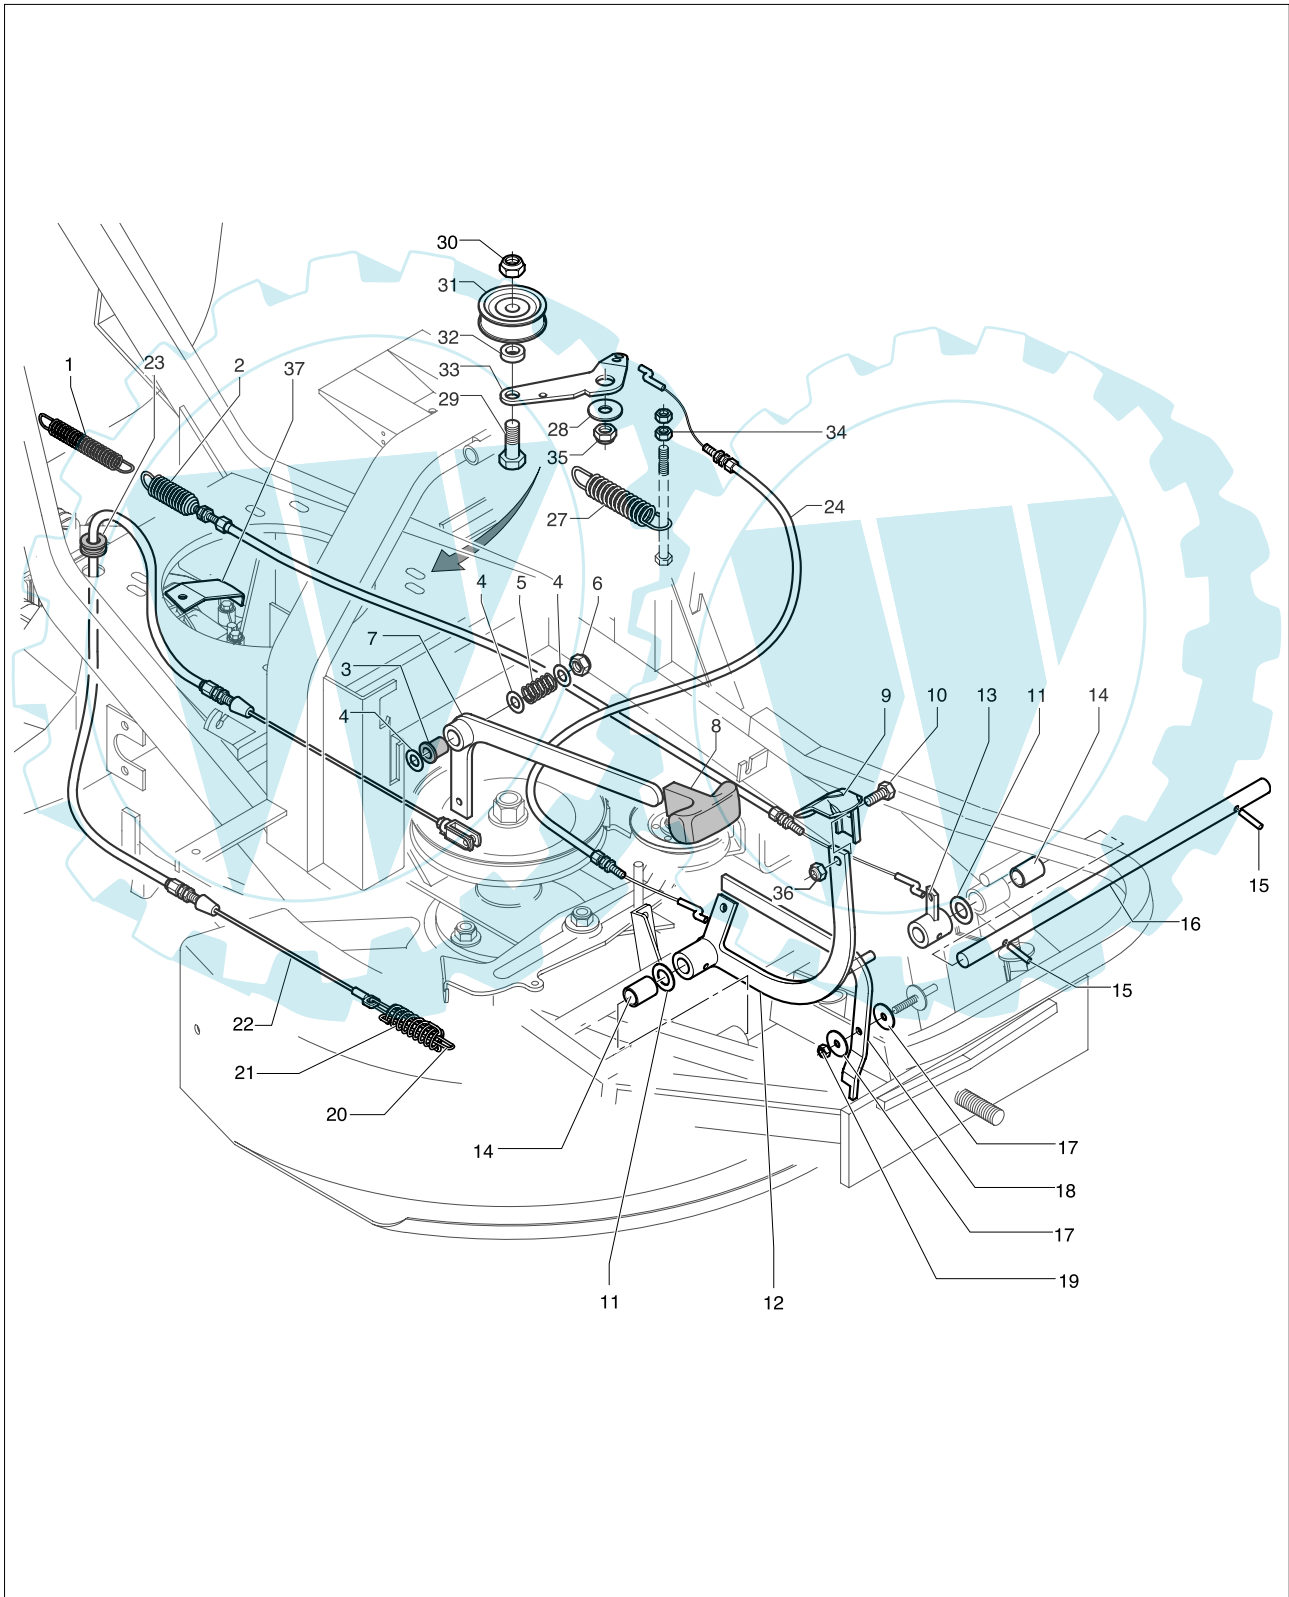

953878271

brand **Mr Bricolage**

date feb-04 SHEET 10/18

Model

CHOPPER 26" 10.5HP G

Product number

953878271

Pos.	PN ELX	DESCRIPTION	Q.ty
1	531206749	steering wheel	1
2	531206750	pin	1
3	531206929	green-red led	1
4	531207002	steering cover tower	1
5	531206751	steering shaft	1
7	531206727	Benzing ring	1
8	531206725	spacer	1
9	531206757	nylon bushing	2
10	531206742	bearing	6
11	531206756	pin	1
12	531206753	steering gear	1
13	531206747	steering bevel gear	1
14	531206617	washer	4
15	531206745	steering arm	2
16	531207982	nut	4

953878271

brand **Mr Bricolage**

date feb-04 SHEET 12/18

Model

CHOPPER 26" 10.5HP G

Product number

953878271

Pos.	PN ELX	DESCRIPTION	Q.ty
1	531207029	spring	1
2	531206811	comp.transmission	1
3	531206801	nylon bushing	1
4	531206760	thickness element	3
5	531206759	spring	1
7	531206758	blade coupling lever	1
8	531207024	knob	1
9	531206773	comp.brake pedal	1
10	531208585	screw	1
11	531206782	spacer	2
12	531207004	brake pedal lever	1
13	531206777	wire hitch bushing	1
14	531206776	nylon bushing	2
15	531206772	pin	2
16	531206775	shaft	1
17	531207860	washer	2
18	531207005	brake lever	1

Pos.	PN ELX	DESCRIPTION	Q.ty
19	531208491	nut	1
20	531206765	washer hook	2
21	531206779	spring	1
22	531206762	comp.transmission	1
23	531206763	guiding slit	1
24	531207012	comp.transmission	1
27	531207017	spring	1
28	531207989	washer	1
29	531206944	screw	1
30	531206835	nut	1
31	531207019	pulley	1
32	531207020	bushing	1
33	531207018	lever	1
34	531207982	nut	2
35	531207161	nut	2
36	531208599	nut	1
37	531207032	belt plate	1