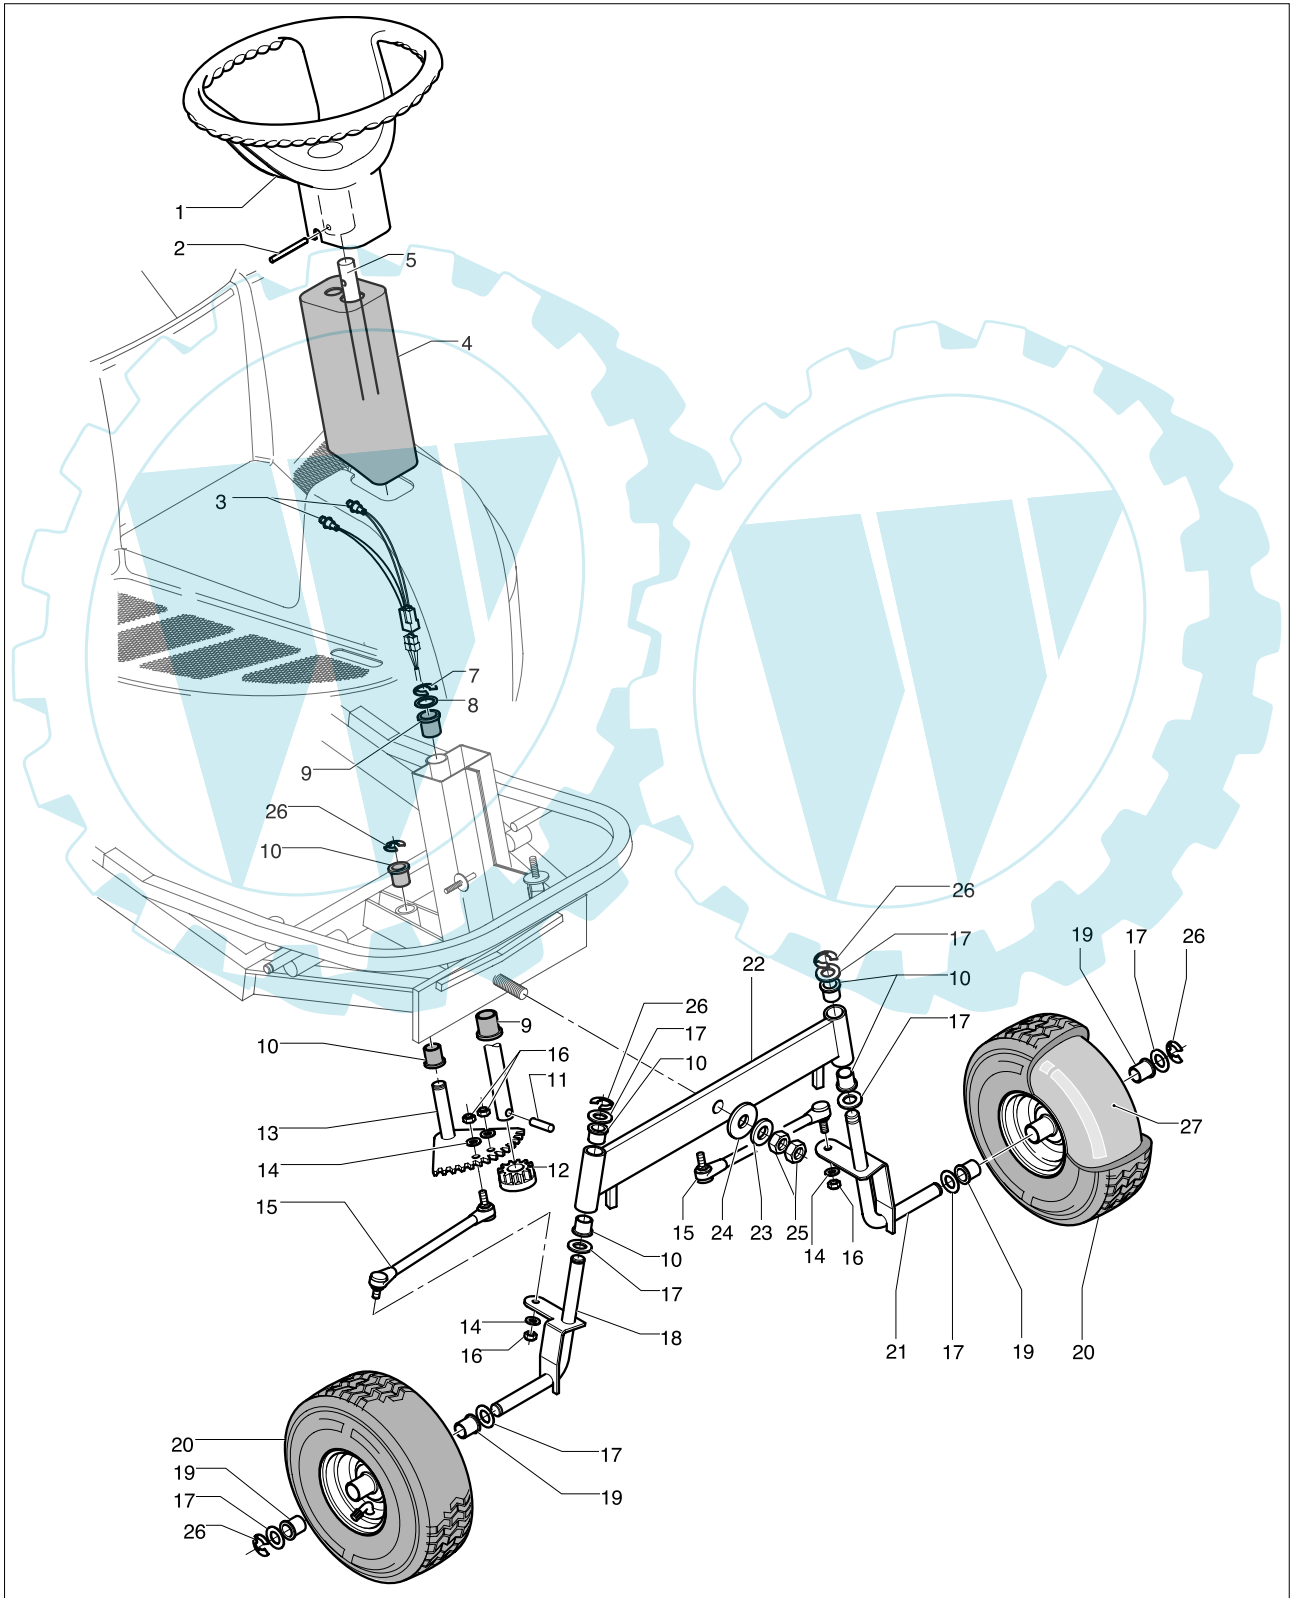

Model

CHOPPER 26" 10.5HP G

Product number

953878271

Pos.	PN ELX	DESCRIPTION	Q.ty
1	531206835	nut	2
2	531206834	belt-tightener wheel	1
3	531208492	nut	2
4	531206836	cutter brake ferodo	1
5	531207838	screw	1
6	531206833	cutter belt-tightener lever	1
9	531206896	spring	1
10	531206831	nut	1
11	531206744	washer	1
12	531206829	pulley	1
13	531206828	spacer	1
14	531206830	ball-bearing	2
15	531206818	spacer	1
16	531207105	screw	1
17	531207982	nut	1
18	531206934	hub	1
19	531208599	nut	5
20	531206821	spacer	1
21	531206823	eccentric hood	1
22	531206819	blade support shaft	1
23	531204907	key	2
24	531206816	complete plate	1

Model

CHOPPER 26" 10.5HP G

Product number

953878271

Pos.	PN ELX	DESCRIPTION	Q.ty
1	531212155	seat	1
2	531206877	seat fixture plate	1
3	531206878	screw	1
4	531204904	washer	4
5	531206617	washer	4
6	531208585	screw	4
7	531208599	nut	1
8	531208053	screw	7
9	531207860	washer	7
10	531206879	seat conical spring	1
11	531208491	nut	7
12	531206997	engine cowling	1
15	531213052	frame cowling	1
17	531206903	screw	2
18	531212905	frame	1
20	531211771	plug	1

953878271

brand **Mr Bricolage**

date feb-04 SHEET 10/18

Model

CHOPPER 26" 10.5HP G

Product number

953878271

Pos.	PN ELX	DESCRIPTION	Q.ty
1	531206749	steering wheel	1
2	531206750	pin	1
3	531206929	green-red led	1
4	531207002	steering cover tower	1
5	531206751	steering shaft	1
7	531206727	Benzing ring	1
8	531206725	spacer	1
9	531206757	nylon bushing	2
10	531206742	bearing	6
11	531206756	pin	1
12	531206753	steering gear	1
13	531206747	steering bevel gear	1
14	531206617	washer	4
15	531206745	steering arm	2
16	531207982	nut	4