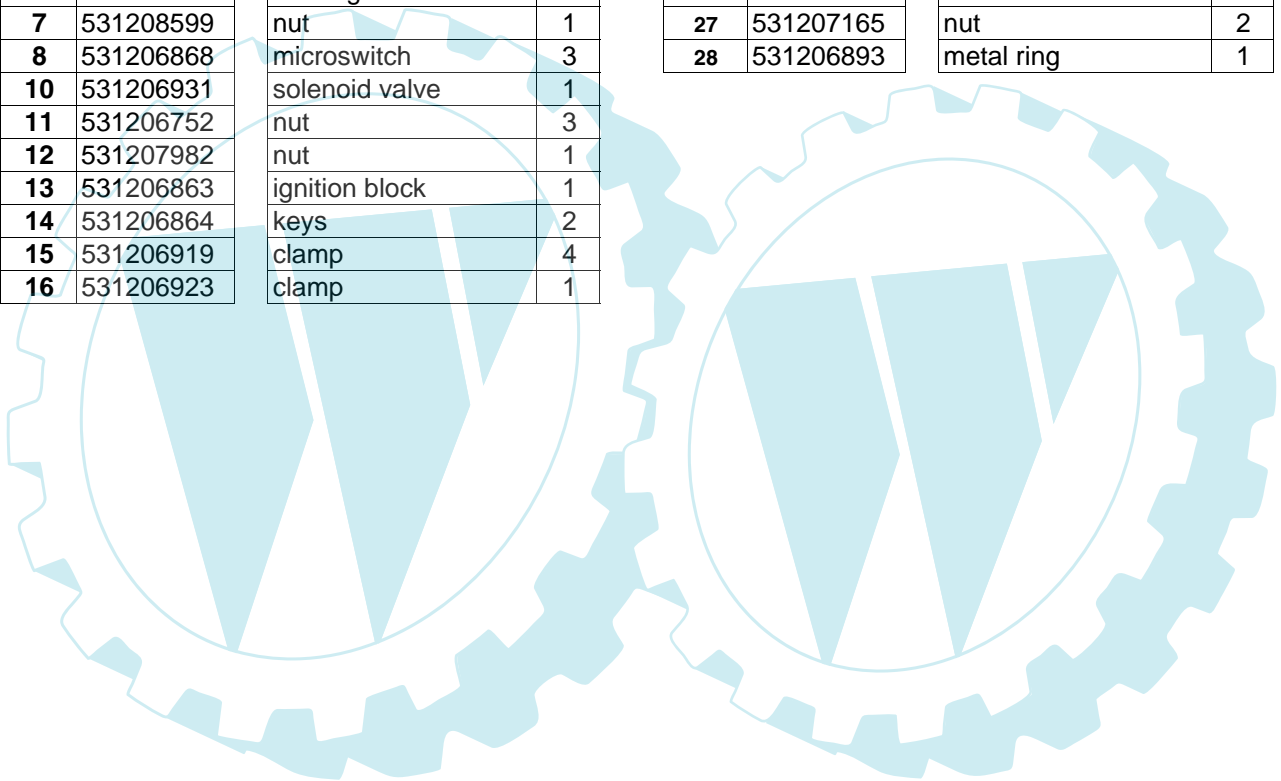

brand **Mr Bricolage**

date feb-04 SHEET 14/18

Model

CHOPPER 26" 10.5HP G

Product number

953878271

Pos.	PN ELX	DESCRIPTION	Q.ty
A	531206865	electric plant	1
1	531206910	screw	10
2	531206871	bearing	2
3	531206870	microswitch	1
4	531206932	fuse	1
5	531206921	screw	1
6	531206872	bearing	1
7	531208599	nut	1
8	531206868	microswitch	3
10	531206931	solenoid valve	1
11	531206752	nut	3
12	531207982	nut	1
13	531206863	ignition block	1
14	531206864	keys	2
15	531206919	clamp	4
16	531206923	clamp	1

Pos.	PN ELX	DESCRIPTION	Q.ty
17	531212702	battery	1
18	531208660	screw	2
19	531205377	washer	2
20	531206731	washer	2
21	531207165	nut	2
24	531207028	screw	2
25	531204904	washer	2
27	531207165	nut	2
28	531206893	metal ring	1